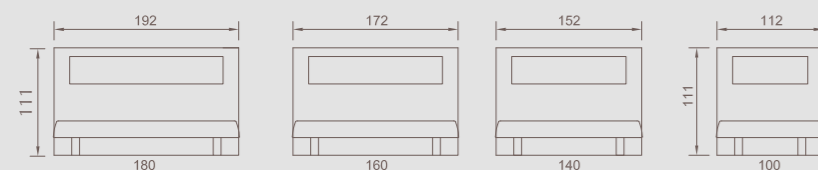

Dimensions d'encombrement

Dosseret présenté en finition Velours Cannelle et encadrement Dakota Taupe.