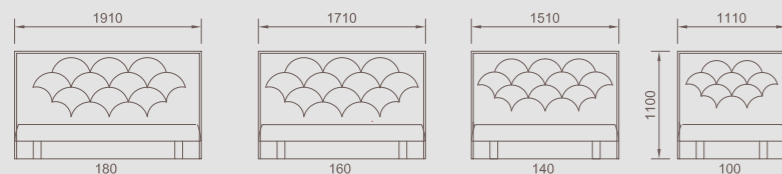

Hauteur totale 111 cm.

Épaisseur 11 cm.

Options XL hauteur 121 cm • Lampe latérale • Prise USB • Fixation au mur • Encadrement tissu déco différent • Habillage dos en tissu déco.

PERSONNALISEZ VOTRE DOSSERET !

ENCADREMENT POSSIBLE dans un tissu déco différent du panneau central

Dimensions d'encombrement

Dossieret présenté en finition Shadow Blue et carrés Dakota Grège.

DOSSERETS / FORMES & GÉOMÉTRIE

MODERN

Dimensions Largeur : 100 - 120 - 140 - 160 - 180 cm.