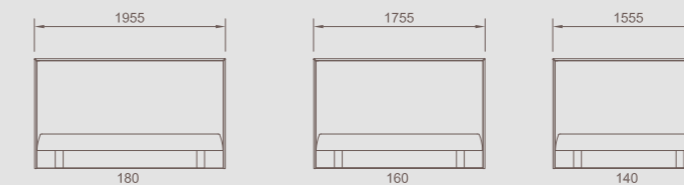

DOSSERETS / LES BOIS & TISSUS

HANKO

Dimensions Largeur : 140 - 160 - 180 cm.

Points forts Alliance de bois et tissu • 100 % personnalisable • Disponible dans tous les tissus déco et encadrement possible dans tous les décors bois.

Composition Mousse épaisseur 25 mm collée sur un panneau en agglo - épaisseur 19 mm - recouvert de tissu déco • Liteaux sapin du nord 30 x 24 • Intissé noir au dos • Boutons recouverts de tissu déco.

Encadrement bois 135 x 19.

Fixation Système de fixation sur le sommier réalisé par des jeux de glissières.

Hauteur totale 112,5 cm.

Épaisseur 13,5 cm.

Options Prise USB • Rampe leds.

Dimensions d'encombrement

ENCADREMENT POSSIBLE
dans 7 essences bois

Dosseret présenté en finition Velours Emeraude.

DOSSERETS / LES CAPITONNÉS

HELSINKI

Dimensions Largeur : 100 - 120 - 140 - 160 - 180 cm.

Points forts Finition tapissier • Disponible dans toutes les versions de tissus déco.