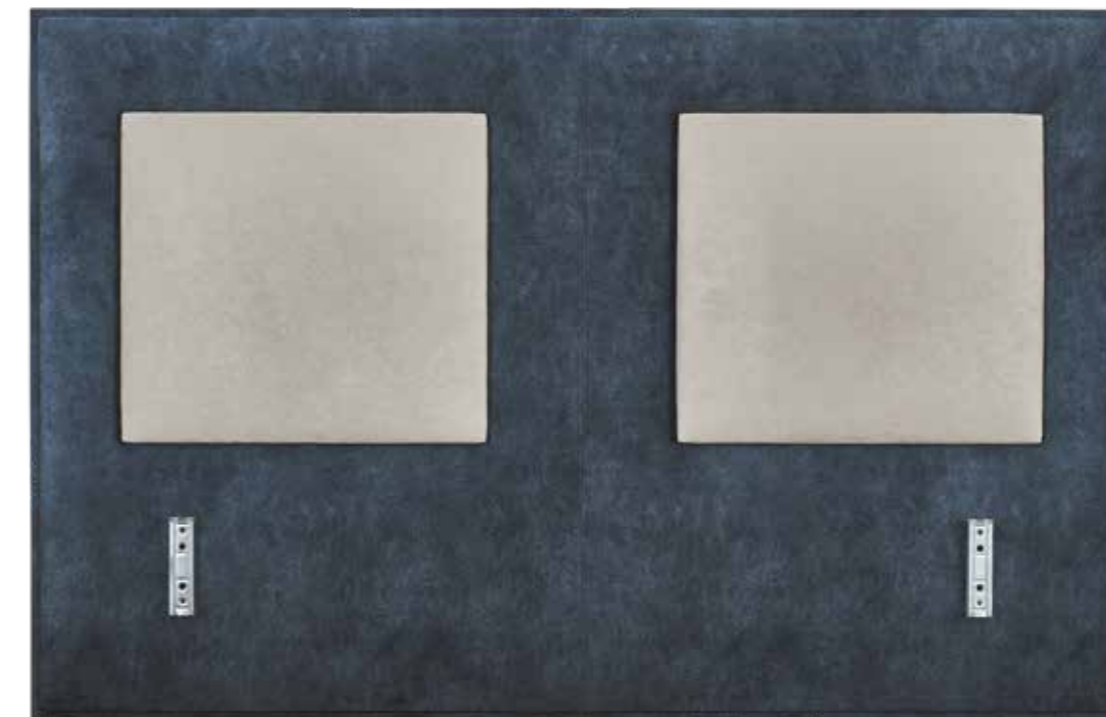

Dimensions d'encombrement

Dossieret présenté en finition Shadow Blue et carrés Dakota Grège.