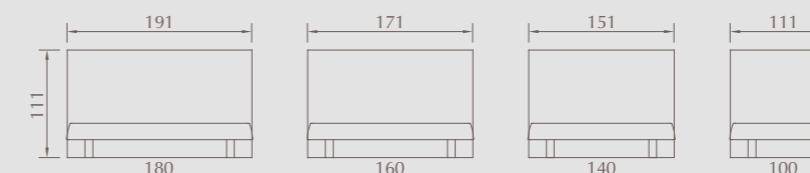

ENCADREMENT POSSIBLE dans un tissu déco différent du panneau central

Dimensions d'encombrement

Dosseret présenté en finition Lumix Chrome.

DOSSERETS / LES INTEMPORELS

LISBONNE

Dimensions Largeur : 90 - 100 - 120 - 140 - 160 - 180 - 200 cm.

Fixation Système de fixation sur le sommier réalisé par des jeux de glissières.

Hauteur totale 111 cm.

Épaisseur 10 cm.

Options Lampe latérale • Prise USB • Habillage dos en tissu déco.

Dimensions d'encombrement