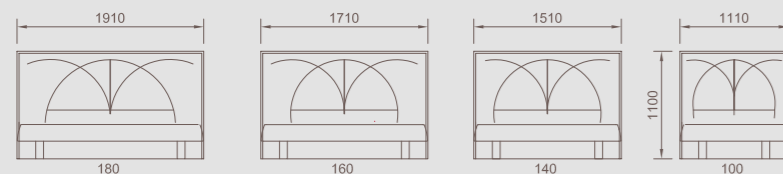

Dimensions d'encombrement

Dossieret présenté en finition Torrero Claro.