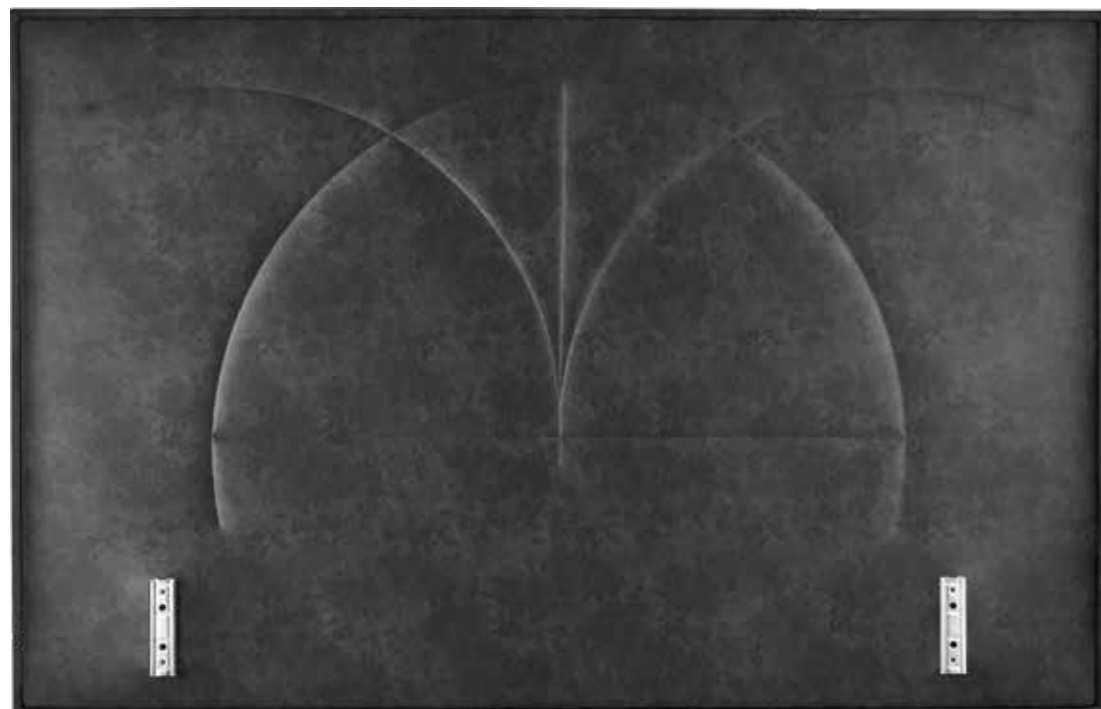

Dossieret présenté en finition Torrero Gris.