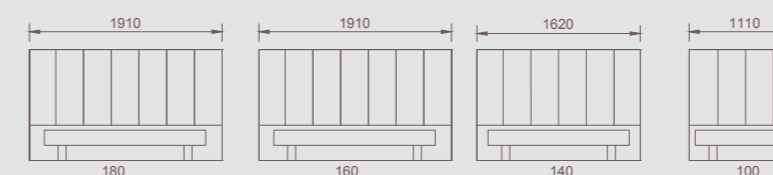

Fixation Système de fixation sur le sommier réalisé par des jeux de glissières.

Hauteur totale 111 cm.

Épaisseur 11 cm.

Options XL hauteur 121 cm • Lampe latérale • Prise USB • Fixation au mur • Finition des carrés et encadrement possibles dans un tissu déco différent du panneau principal • Habillage dos en tissu déco.

SALVADOR

Dimensions Largeur 100 - 140 - 160 - 180 cm.

Points forts Déco et design.

Composition Panneau en agglo épaisseur 19 mm • Bandes verticales composées de mousse polyuréthane 28 kg/m³ recouvertes de tissu déco • Intissé noir au dos. Non réalisable en tissu Amarillo, Enduit et Torrero.

Fixation Système de fixation sur le sommier réalisé par des jeux de glissières.

Hauteur totale 111 cm.

Épaisseur 7 cm.

Dimensions d'encombrement

Dossieret présenté en finition Lumix Sand.

DOSSERETS / NATURE & POÉSIE