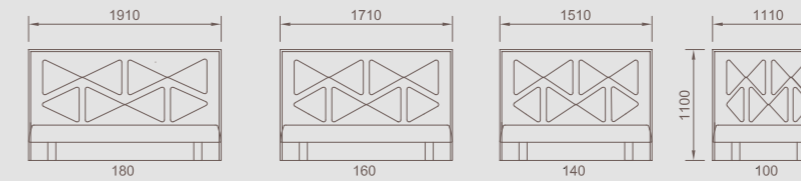

Dimensions d'encombrement

PERSONNALISEZ VOTRE DOSSERET !

ENCADREMENT POSSIBLE dans un tissu déco différent du panneau central