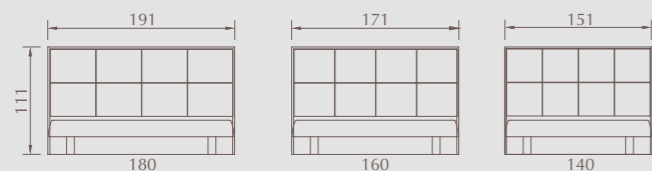

Dimensions d'encombrement

Dosseret présenté en finition Flocon Lychen.