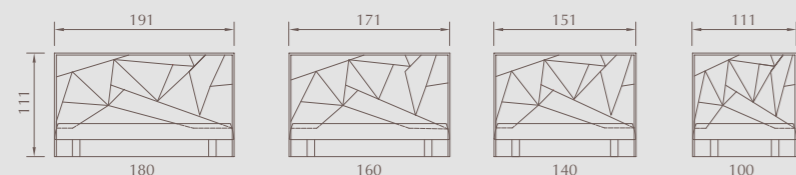

Fixation Système de fixation sur le sommier réalisé par des jeux de glissières.

Hauteur totale 111 cm.

Épaisseur 11 cm.

Options XL hauteur 121 cm • Lampe latérale • Prise USB • Fixation au mur • Encadrement tissu déco différent • Habillage dos en tissu déco.

PERSONNALISEZ VOTRE DOSSERET !

ENCADREMENT POSSIBLE dans un tissu déco différent du panneau central

Dimensions d'encombrement

Dosseret présenté en finition Flocon Safran.

DOSSERETS / LES INTEMPORELS

OSLO

Dimensions Largeur : 100 - 120 - 140 - 160 - 180 cm.