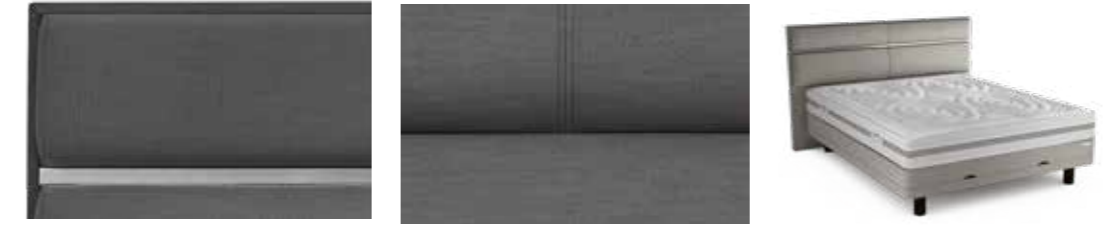

Fixation Système de fixation sur le sommier réalisé par des jeux de glissières.

Hauteur totale 111 cm.

Épaisseur 11 cm.

Options XL hauteur 121 cm • Lampe latérale • Prise USB • Fixation au mur • Encadrement tissu déco différent • Habillage dos en tissu déco.

Fixation Système de fixation sur le sommier réalisé par des jeux de glissières.

Hauteur totale 111 cm.

Épaisseur 15 cm.

Options XL hauteur 121 cm • Lampe latérale • Prise USB • Fixation au mur • Encadrement tissu déco différent • Habillage dos en tissu déco.