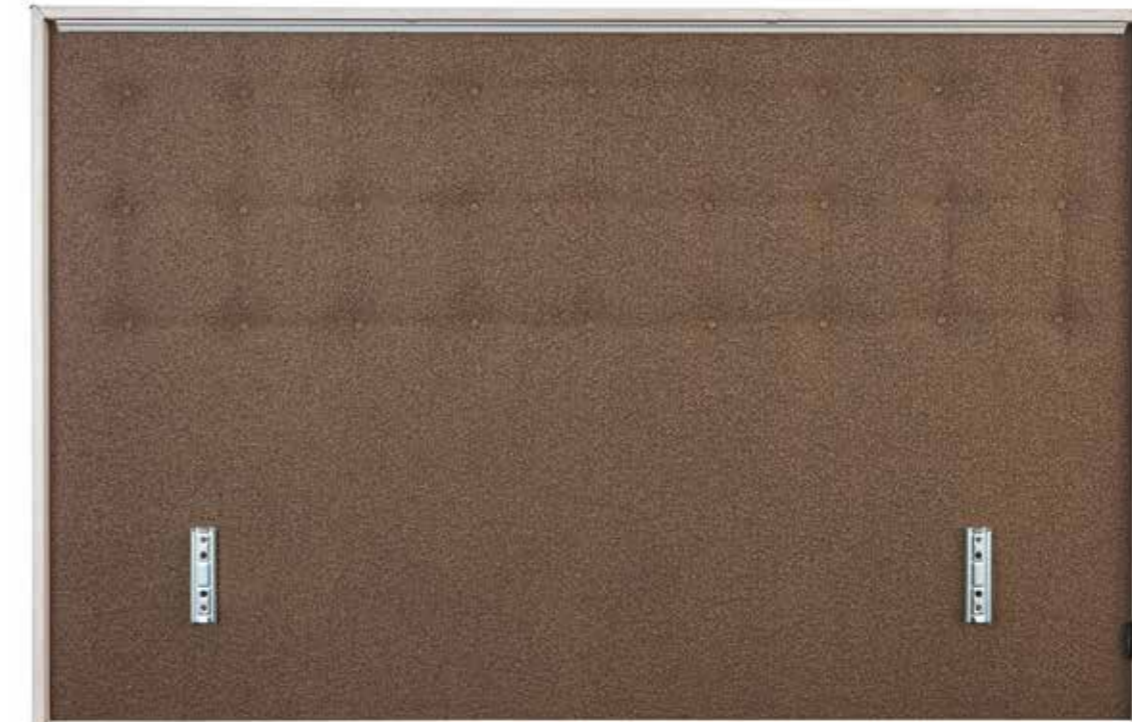

Fixation Système de fixation sur le sommier réalisé par des jeux de glissières.

Hauteur totale 111 cm.

Épaisseur 10 cm.

Options Prise USB • Habillage dos en tissu déco.

Dimensions d'encombrement

Dossieret présenté en finition Flocon Noisette et encadrement Frêne Blanc.