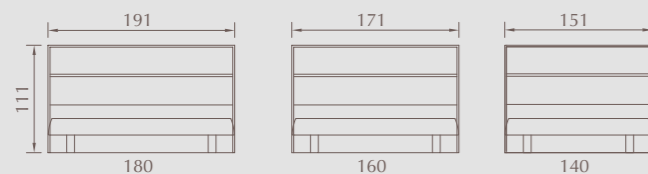

Dimensions d'encombrement

Dosseret présenté en finition Velours Emeraude avec encadrement Laqué Blanc.