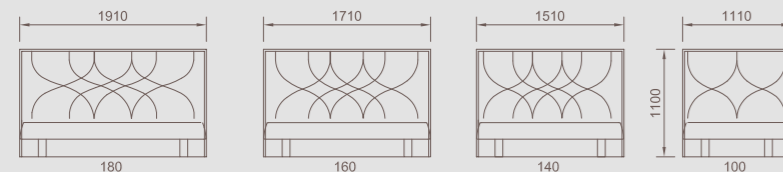

Dimensions d'encombrement