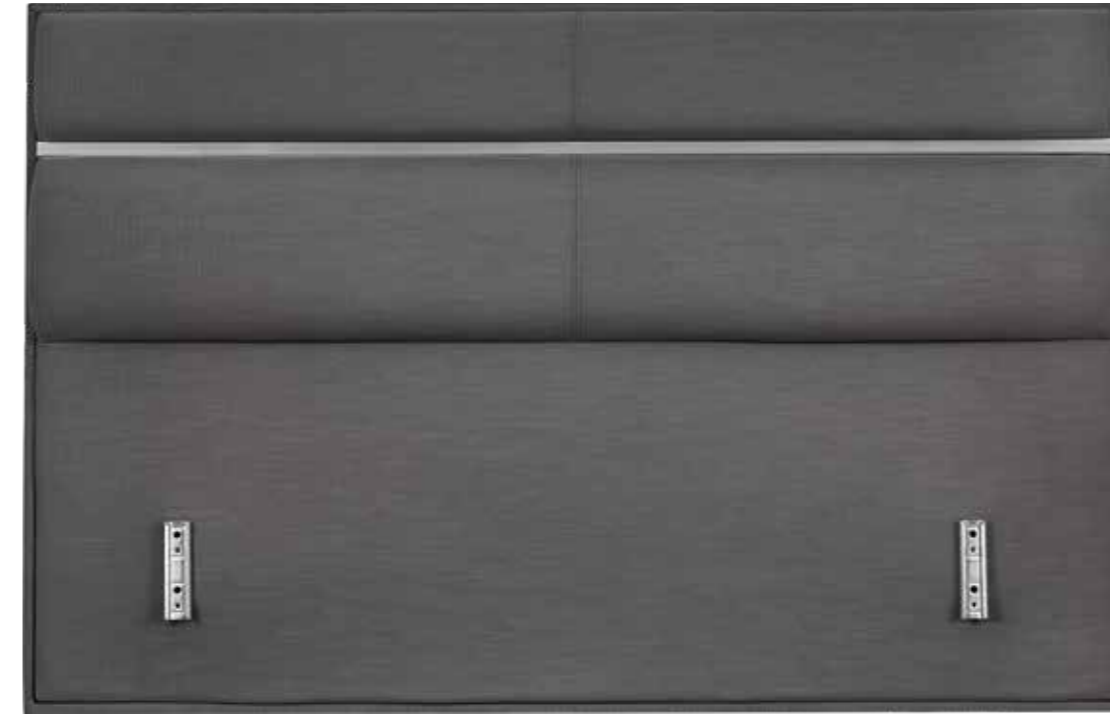

Fixation Système de fixation sur le sommier réalisé par des jeux de glissières.

Hauteur totale 111 cm.

Épaisseur 15 cm.

Options XL hauteur 121 cm • Lampe latérale • Prise USB • Fixation au mur • Encadrement tissu déco différent • Habillage dos en tissu déco.