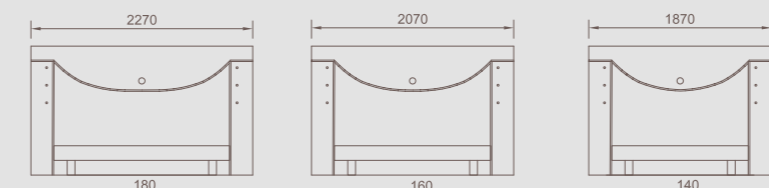

Hauteur totale 111 cm.

Épaisseur 11 cm.

Options XL hauteur 121 cm • Lampe latérale • Prise USB • Habillage dos en tissu déco • Fixation au mur • Encadrement tissu déco différent.

PERSONNALISEZ VOTRE DOSSERET !

ENCADREMENT POSSIBLE dans un tissu déco différent du panneau central

Dimensions d'encombrement

Dosseret présenté en finition Flocon Lychen.

DOSSERETS / LES MATELASSÉS

VICTORIA

Dimensions 140 - 160 - 180 cm.

Fixation Système de fixation sur le sommier réalisé par des jeux de glissières.

Hauteur totale 132 cm.

Épaisseur 15 cm.

Dimensions d'encombrement

Dosseret présenté en finition Tissé Réglisse et losanges Velours Or.

DOSSERETS / FORMES & GÉOMÉTRIE

VIENNE

Dimensions Largeur : 140 - 160 - 180 cm.

Points forts Finition tapissier • Disponible dans toutes les versions de tissus déco.

Composition Panneaux en particules de fibre moyenne densité (MDF) - épaisseur 3 mm - intérieur en résineux
 • Panneau MDF 6 mm recouvert de fibre polyester 300 g/m² et de tissu déco fixé sur du feutre par un système d'auto-agrippant • Dos en tissu noir • Pour dosseret 160 et 180 : carré : 472 x 472 x 6 mm - triangle : 470 x 470 x 665 x 6 mm • Pour dosseret 140 : carré : 419 x 419 x 6 mm - triangle : 419 x 419 x 592,5 x 6 mm.