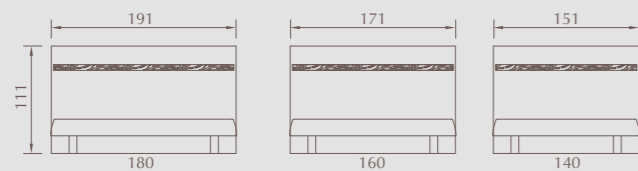

Dimensions d'encombrement

ENCADREMENT POSSIBLE
dans 7 essences bois

PERSONNALISEZ
VOTRE DOSSERET !

Dossieret présenté en finition Amarillo Carbone.

DOSSERETS / NATURE & POÉSIE

EREVAN

Dimensions Largeur : 140 - 160 - 180 cm.

Fixation Système de fixation sur le sommier réalisé par des jeux de glissières.

Hauteur totale 111 cm.

Épaisseur 10 cm.

Options Prise USB • Habillage dos en tissu déco.

Dimensions d'encombrement

Dossieret présenté en finition Flocon Noisette et encadrement Frêne Blanc.