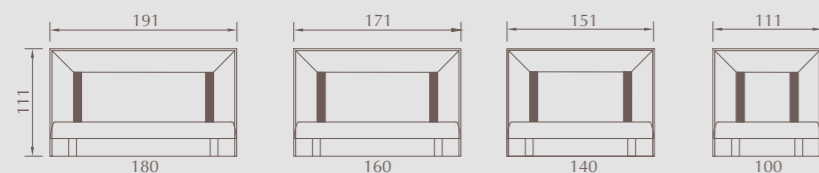

Dimensions d'encombrement

Dosseret présenté en finition finition Rhapsody Nature et décor bois Chêne Clair.