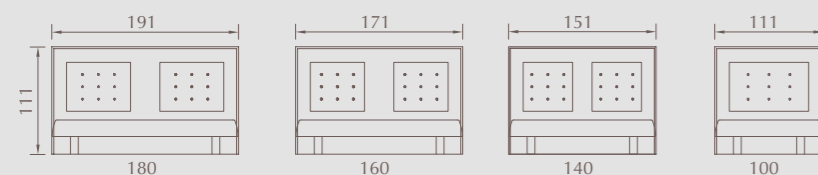

Dimensions d'encombrement

Dossieret présenté en finition Velours Cobalt.