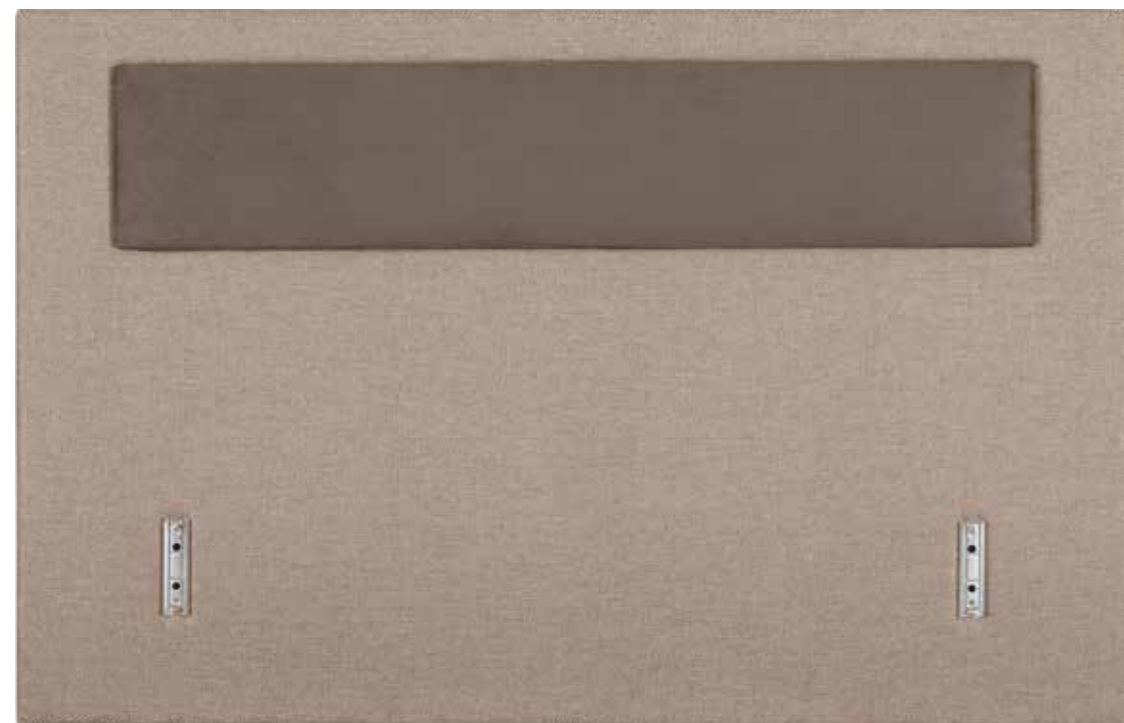

Hauteur totale 112,5 cm.

Épaisseur 13,5 cm.

Options Prise USB • Rampe leds.

PERSONNALISEZ VOTRE DOSSERET !

ENCADREMENT POSSIBLE dans 7 essences bois

Dimensions d'encombrement

Dosseret présenté en finition Dakota Taupe et coussin Amarillo Châtaigne.