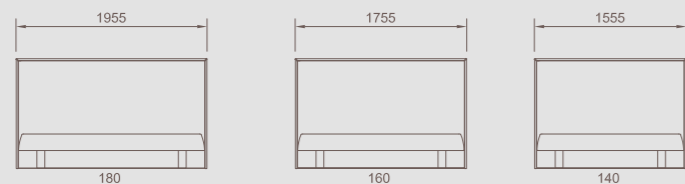

Hauteur totale 111 cm.

Épaisseur 11 cm.

Options XL hauteur 121 cm • Lampe latérale
 • Prise USB • Fixation au mur • Encadrement tissu déco différent • Habillage dos en tissu déco.

PERSONNALISEZ
VOTRE DOSSERET !

Hauteur totale 117 cm.

Épaisseur 9,5 cm.

Dimensions d'encombrement

DOSSERETS / LES BOIS & TISSUS

CORK

Dimensions Largeur : 140 - 160 - 180 cm.

Points forts Alliance de bois et tissu • 100 % personnalisable • Disponible dans tous les tissus déco et encadrement possible dans tous les décors bois.

Hauteur totale 112,5 cm.

Épaisseur 13,5 cm.

Options Prise USB • Rampe leds.

Dossieret présenté en finition Shadow Brun avec encadrement Chêne Clair.

Dimensions d'encombrement

DOSSERETS / LES INTEMPORELS

DUBLIN

Dimensions Largeur : 90 - 100 - 120 - 140 - 160 - 180 - 200 cm.

Points forts Finition tapissier • Disponible dans toutes les versions de tissus déco.

Composition Panneaux en particules de fibre moyenne densité (MDF) - épaisseur 3 mm - intérieur en résineux • Garnissage avec du non-tissé 17 g/m² sur mousse polyuréthane - densité 20 kg/m³ - épaisseur 8 mm • Dos en tissu noir.