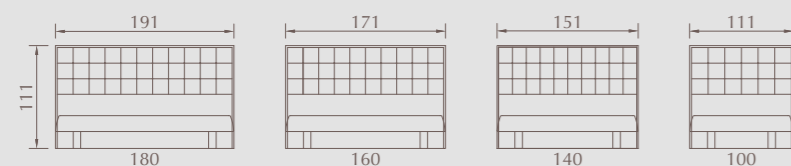

Hauteur totale 111 cm.

Épaisseur 10,5 cm.

Options XL hauteur 121 cm • Lampe latérale
• Prise USB • Fixation au mur • Encadrement tissu déco différent • Habillage dos en tissu déco.

PERSONNALISEZ VOTRE DOSSERET !

ENCADREMENT POSSIBLE dans un tissu déco différent du panneau central

Dimensions d'encombrement

Dosseret présenté en finition Lumix Chrome.

DOSSERETS / LES INTEMPORELS

LISBONNE

Dimensions Largeur : 90 - 100 - 120 - 140 - 160 - 180 - 200 cm.