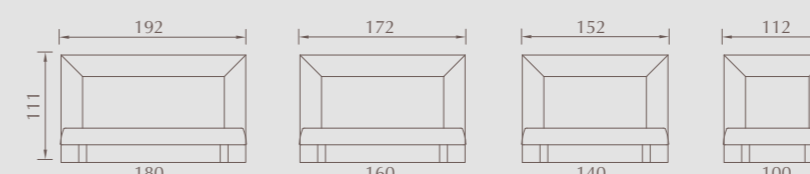

Fixation Système de fixation sur le sommier réalisé par des jeux de glissières.

Hauteur totale 111 cm.

Épaisseur 11 cm.

Options XL hauteur 121 cm • Lampe latérale • Prise USB • Fixation au mur • Encadrement tissu déco différent • Habillage dos en tissu déco.

Fixation Système de fixation sur le sommier réalisé par des jeux de glissières.

Hauteur totale 111 cm.

Épaisseur 2,7 cm.

Option Habillage dos en tissu déco.

Dimensions d'encombrement

Dosseret présenté en finitions Velours Or et Velours Cannelle.

DOSSERETS / LES INTEMPORELS

PRAGUE

Dimensions Largeur : 100 - 120 - 140 - 160 - 180 cm.

Points forts Finition tapissier • Disponible dans toutes les versions de tissus déco • Bretelles et encadrement possibles dans un tissu déco différent du panneau central.