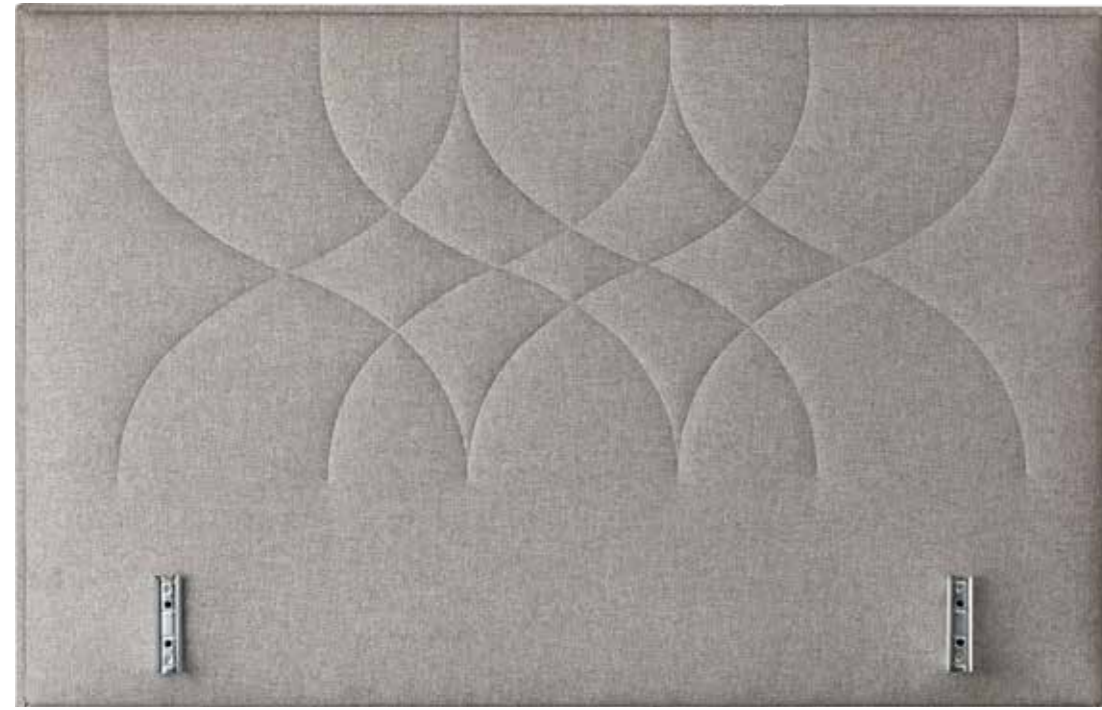

Dossieret présenté en finition Lumix Sand.

DOSSERETS / NATURE & POÉSIE

SANTIAGO

Dimensions 100 - 120 - 140 - 160 - 180 cm.

Points forts Finition tapissier - Disponible dans toutes les versions de tissus déco.

Composition Fibre polyester 700 g/m² ou 400 g/m² (selon tissu) fixée sur un panneau en OSB recouvert de tissu déco • Dos en tissu noir.

Fixation Système de fixation sur le sommier réalisé par des jeux de glissières.

Hauteur totale 111 cm.

Épaisseur 11 cm.

Options XL hauteur 121 cm • Lampe latérale • Prise USB • Fixation au mur • Encadrement tissu déco différent • Habillage dos en tissu déco.