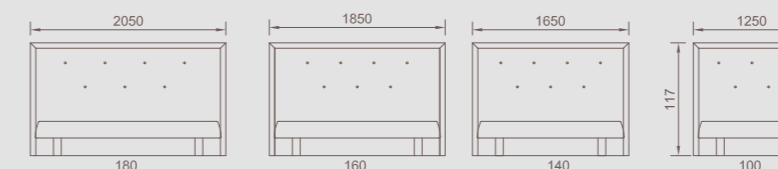

Hauteur totale 111 cm.

Épaisseur 11 cm.

Options XL hauteur 121 cm • Lampe latérale
 • Prise USB • Fixation au mur • Encadrement tissu déco différent • Habillage dos en tissu déco.

PERSONNALISEZ
VOTRE DOSSERET !

ENCADREMENT POSSIBLE
dans un tissu déco différent
du panneau central

Dimensions d'encombrement

Dosseret présenté en finition Lumix Sand.

DOSSERETS / LES MATELASSÉS

COPENHAGUE

Dimensions 100 - 140 - 160 - 180 cm.

Hauteur totale 117 cm.

Épaisseur 9,5 cm.

Dimensions d'encombrement

DOSSERETS / LES BOIS & TISSUS

CORK

Dimensions Largeur : 140 - 160 - 180 cm.

Points forts Alliance de bois et tissu • 100 % personnalisable • Disponible dans tous les tissus déco et encadrement possible dans tous les décors bois.

Hauteur totale 112,5 cm.

Épaisseur 13,5 cm.

Options Prise USB • Rampe leds.

Dossieret présenté en finition Shadow Brun avec encadrement Chêne Clair.

Dimensions d'encombrement

DOSSERETS / LES INTEMPORELS

DUBLIN