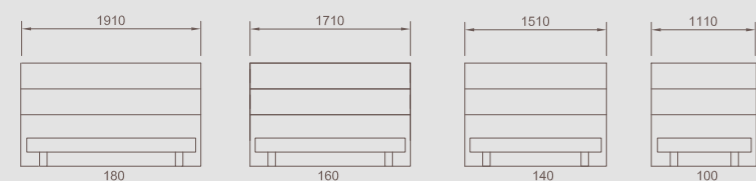

Fixation Système de fixation sur le sommier réalisé par des jeux de glissières.

Hauteur totale 111 cm.

Épaisseur 11 cm.

Options XL hauteur 121 cm • Lampe latérale • Fixation au mur • Finition des carrés possible dans un tissu déco différent du panneau principal • Prise USB • Encadrement tissu déco différent • Habillage dos en tissu déco.

MONTRÉAL

Dimensions Largeur 100 - 140 - 160 - 180 cm.

Points forts Déco et design.

Composition Panneau en agglo épaisseur 19 mm • 3 bandes horizontales composées de mousse polyuréthane 28 kg/m³ recouvertes de tissu déco • Intissé noir au dos • Non réalisable en tissu Amarillo, Enduit et Torrero.

Fixation Système de fixation sur le sommier réalisé par des jeux de glissières.

Hauteur totale 111 cm.

Épaisseur 7 cm.

Dimensions d'encombrement

DOSSERETS / FORMES & GÉOMÉTRIE

NAIROBI

Dimensions Largeur : 100 - 120 - 140 - 160 - 180 cm.