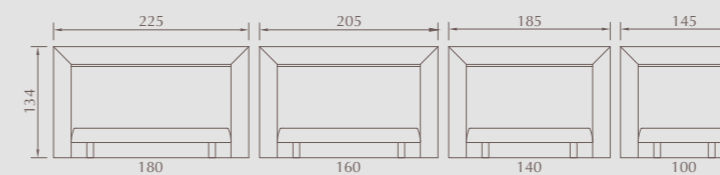

Dimensions d'encombrement