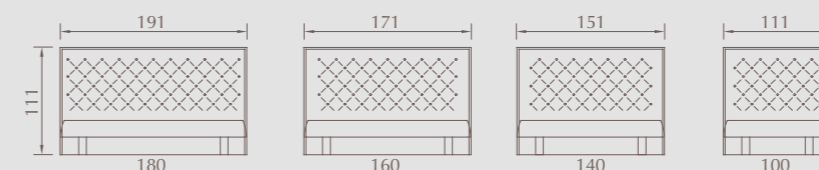

Dimensions d'encombrement