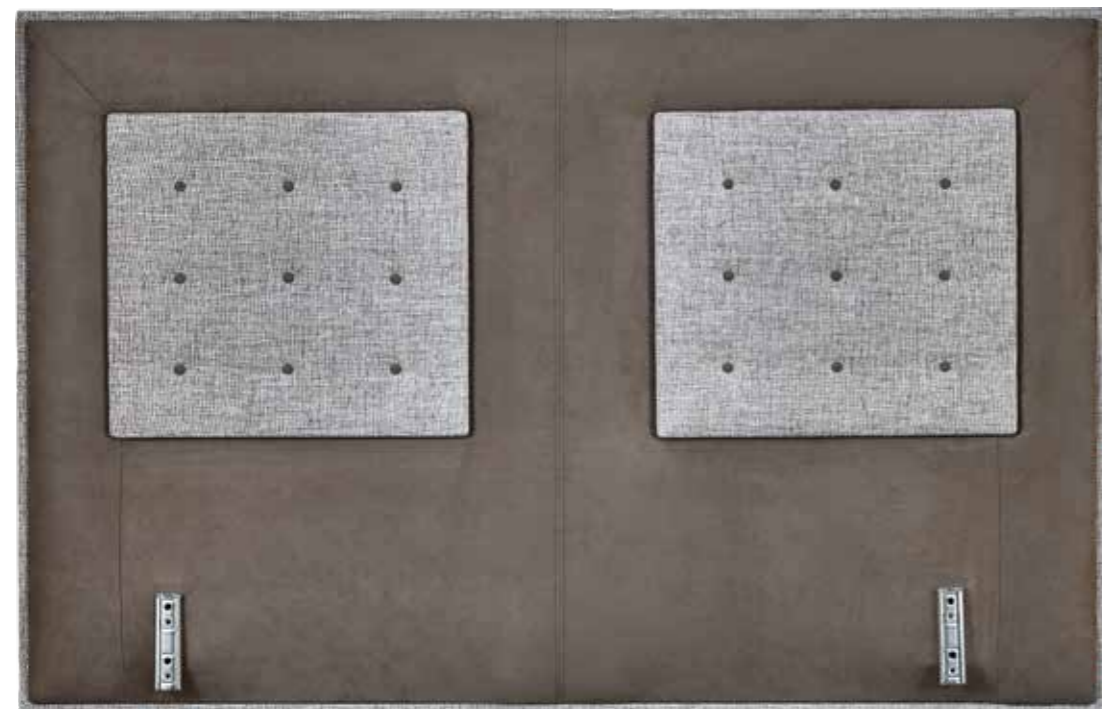

Dossieret présenté en finition Dakota Taupe et carrés Rhapsody Nature.