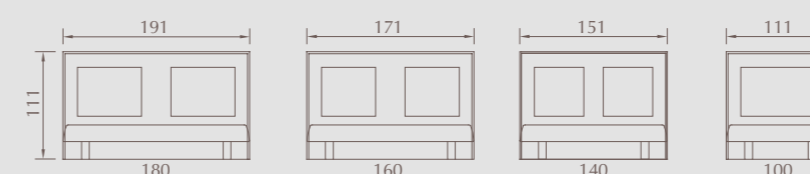

Dimensions d'encombrement