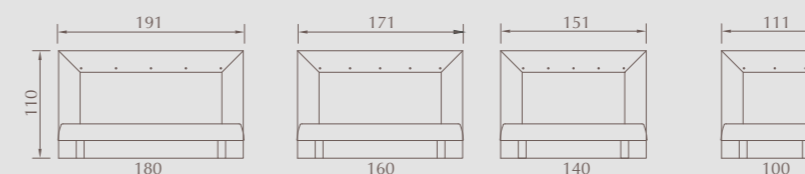

Hauteur totale 112,5 cm.

Épaisseur 13,5 cm.

Options Prise USB • Rampe leds.

Dossieret présenté en finition Shadow Brun avec encadrement Chêne Clair.

Dimensions d'encombrement

DOSSERETS / LES INTEMPORELS

DUBLIN

Fixation Système de fixation sur le sommier réalisé par des jeux de glissières.

Hauteur totale 111 cm.

Épaisseur 10 cm.

Options Lampe latérale • Prise USB • Habillage dos en tissu déco.

Dossieret présenté en finition Natural Poudré.

Dimensions d'encombrement

ENCADREMENT POSSIBLE
dans 7 essences bois

PERSONNALISEZ
VOTRE DOSSERET !

Dossieret présenté en finition Amarillo Carbone.

DOSSERETS / NATURE & POÉSIE

EREVAN

Dimensions Largeur : 140 - 160 - 180 cm.