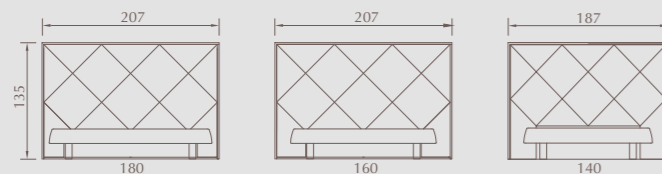

Dimensions d'encombrement