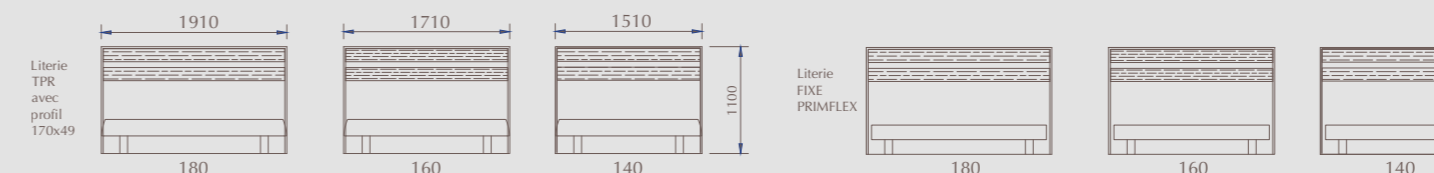

Dimensions d'encombrement