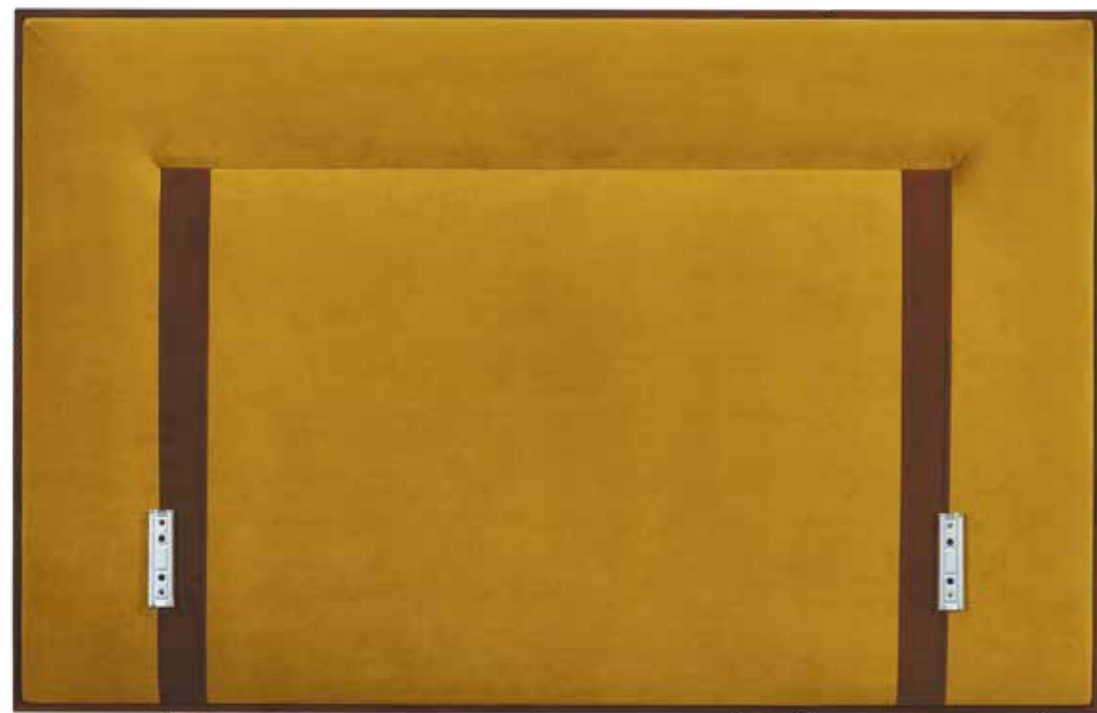

Fixation Système de fixation sur le sommier réalisé par des jeux de glissières.

Hauteur totale 111 cm.

Épaisseur 2,7 cm.

Option Habillage dos en tissu déco.

Dimensions d'encombrement

Dosseret présenté en finitions Velours Or et Velours Cannelle.