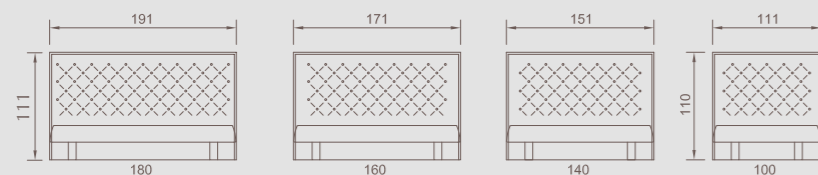

Dimensions Largeur : 100 - 120 - 140 - 160 - 180 cm.

Composition Mousse épaisseur 25 mm collée sur un panneau en OSB et de tissu déco
 • Dos en tissu noir • Boutons recouverts de tissu déco.

Fixation Système de fixation sur le sommier réalisé par des jeux de glissières.

Hauteur totale 111 cm.

Épaisseur 11 cm.

Options XL hauteur 121 cm • Lampe latérale
 • Prise USB • Fixation au mur • Encadrement tissu déco différent • Habillage dos en tissu déco.

PERSONNALISEZ
VOTRE DOSSERET !

ENCADREMENT POSSIBLE
dans un tissu déco différent
du panneau central

Dimensions d'encombrement

Dosseret présenté en finition Lumix Sand.

DOSSERETS / LES MATELASSÉS

COPENHAGUE

Dimensions 100 - 140 - 160 - 180 cm.