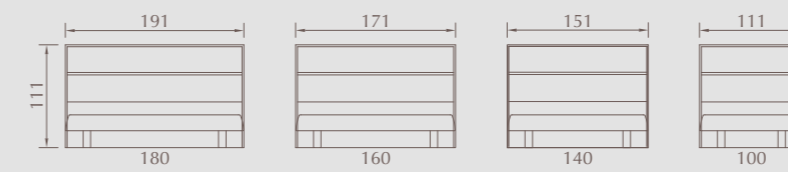

Dimensions d'encombrement

PERSONNALISEZ VOTRE DOSSERET !

ENCADREMENT POSSIBLE dans un tissu déco différent du panneau central

PERSONNALISEZ VOTRE DOSSERET !

ENCADREMENT ET COUSSINS POSSIBLES dans un tissu déco différent du panneau central