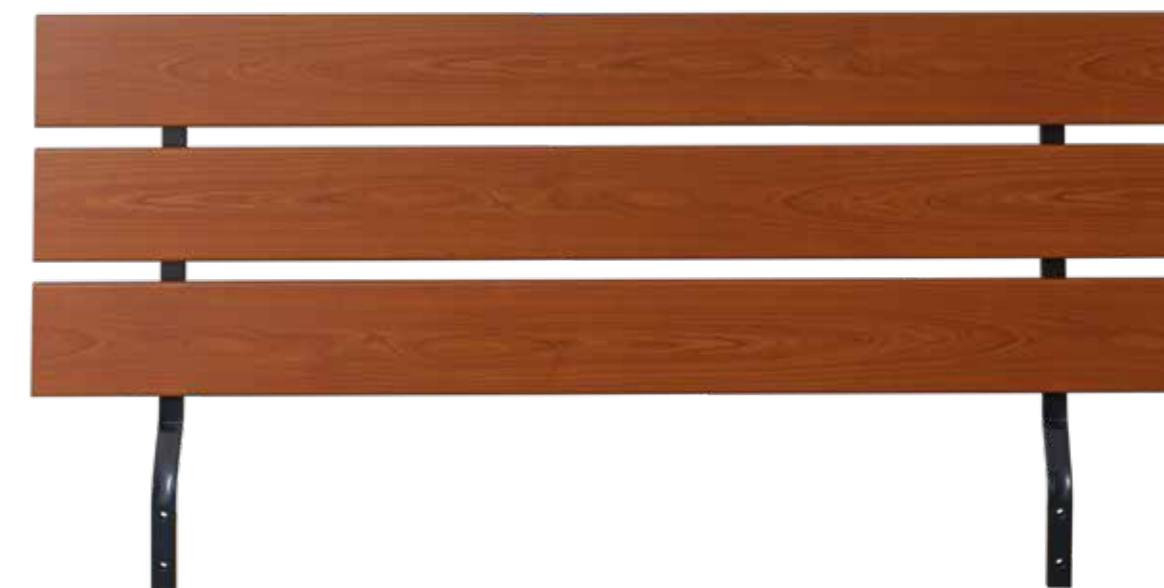

TÊTES DE LIT

FRANCE
3 LONGS PANS

Dimensions Largeur : 90 - 100 - 120 - 140 - 160 - 180 - 200 cm.

Composition 3 longs pans en particules de fibre moyenne densité (MDF) enrobés de décor papier : Cérusé Gris - Chêne Clair - Laqué Blanc - Ebène Cendré - Frêne Blanc - Olivier Naturel - Noyer Contemporain • Section 135 × 19 mm • Embouts d'extrémités en zamac finition brossée et vernie.

Fixation 2 tubes de fixation sur la literie en acier avec embouts en polyéthylène section 30 × 15 × 1,5 mm en laqué époxy RAL 9005 • Fixation par vis et inserts métriques.

Hauteur totale 68 cm.

Encombrement total avec pieds de 20 cm 86,5 cm.