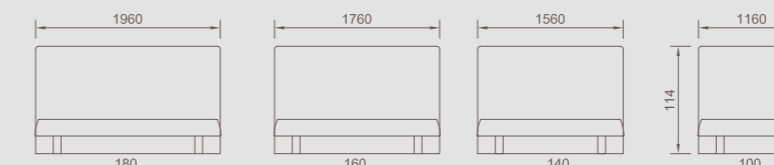

Sur un grand nombre
de dossierets, **possibilité
de choisir différents
tissus déco.**

PERSONNALISEZ
VOTRE DOSSERET !

DOSSERETS / LES INTEMPORELS

BELFAST

Dimensions 100 - 140 - 160 - 180 cm.

Points forts Finition tapissier - Disponible dans toutes les versions de tissus déco.

Composition Garnissage ouate 400 g/m² sur un panneau en agglo épaisseur 19 mm recouvert de tissu déco.

Fixation Système de fixation sur le sommier réalisé par des jeux de glissières.

Hauteur totale 113,5 cm.

Épaisseur 9,5 cm.

Dossieret présenté en finition Flocon Galet.

Dimensions d'encombrement

Dosseret présenté en finition Amarillo Carbone.

DOSSERETS / LES MATELASSÉS

BERLIN

Dimensions Largeur : 140 - 160 - 180 cm.