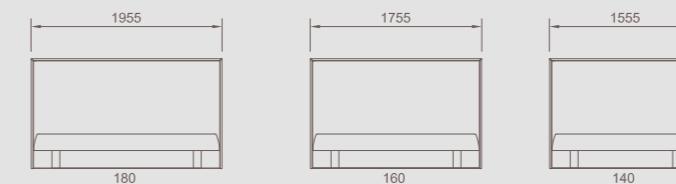

BORDEAUX

Dimensions Largeur : 140 - 160 - 180 cm.

Points forts Alliance de bois et tissu • 100 % personnalisable • Disponible dans tous les tissus déco et encadrement possible dans tous les décors bois.

Composition Mousse épaisseur 25 mm collée sur un panneau en agglo - épaisseur 19 mm - recouvert de tissu déco • Liteaux sapin du nord 30 × 24 • Intissé noir au dos.

Encadrement bois 135 × 19.

Fixation Système de fixation sur le sommier réalisé par des jeux de glissières.

Hauteur totale 112,5 cm.

Épaisseur 13,5 cm.

Options Prise USB • Rampe leds.

PERSONNALISEZ VOTRE DOSSERET !

ENCADREMENT POSSIBLE dans 7 essences bois

Dimensions d'encombrement

Dosseret présenté en finition Dakota Taupe et coussin Amarillo Châtaigne.

DOSSERETS / LES MATELASSÉS

BUDAPEST

Dimensions Largeur : 100 - 140 - 160 - 180 cm.

Points forts Finition tapissier • Disponible dans toutes les versions de tissus déco.

Composition Garnissage avec du non-tissé 17 g/m² sur mousse polyuréthane densité 20 kg/m³ épaisseur 8 mm collé sur un panneau en agglo épaisseur 19 mm recouvert de tissu déco • Bandeau recouvert de tissu déco sur panneau médium épaisseur 19 mm • Dos en tissu noir.